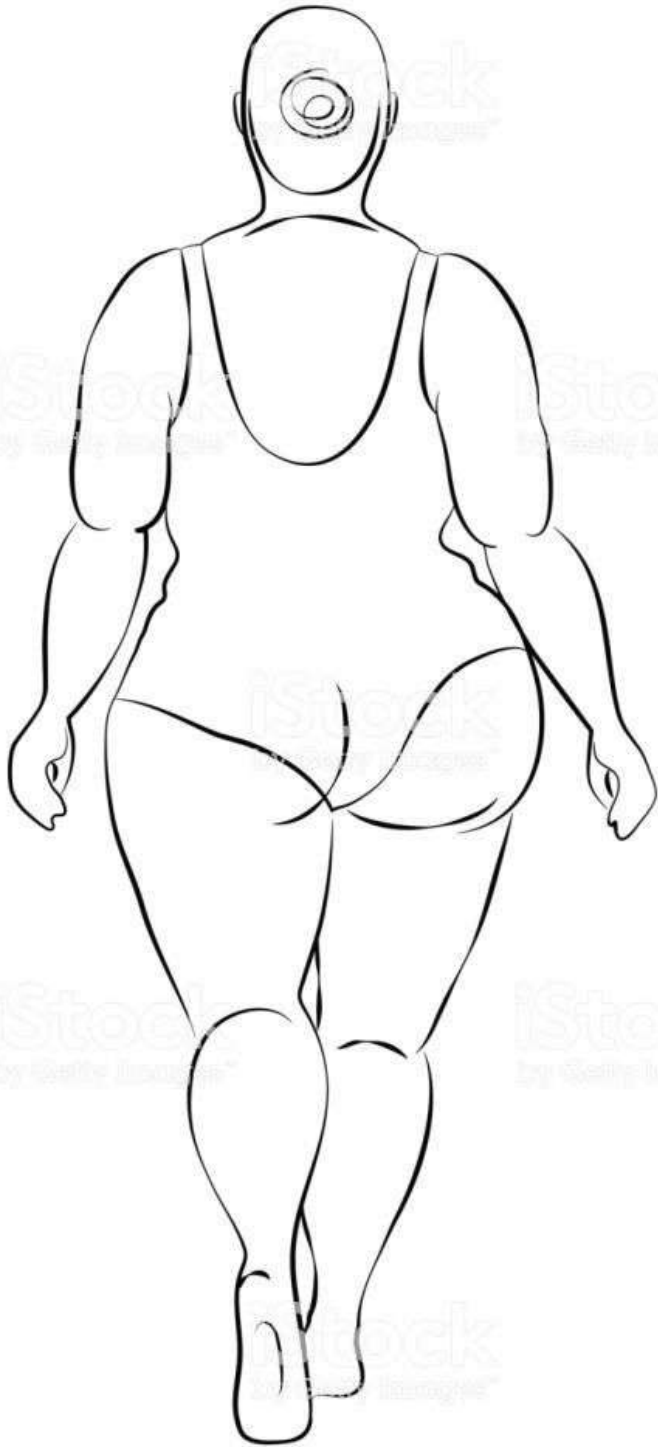

IDEAL PROPORTION - MALE

HEAD UNITS

FEET <MALE FIGURE IS 2 1/3 HEADS WIDE>

tracingrealbodymodels.org

NORMALE, 7 TESTE E 1/2

LE PROPORZIONI ACCADEMICHE USATE NELLA MAGGIOR PARTE DELLE SCUOLE (PIUTTOSTO TOZZO)

IDEALE, 8 TESTE

LA MAGGIORANZA DEGLI ARTISTI CONSIDERA 8 TESTE COME ALTEZZA STANDARD

ALLA MODA, 8 TESTE E 1/2

DIMENSIONE ABBASTANZA USATA

EROE, 9 TESTE

Download from
Dreamstime.com

This watermarked comp image is for previewing purposes only.

ID 30620793

Skalapendra | Dreamstime.com

8 TESTE MASCHILE

7-7½ TESTE FEMMINILE

ADULTO

15 ANNI

10 ANNI

5 ANNI