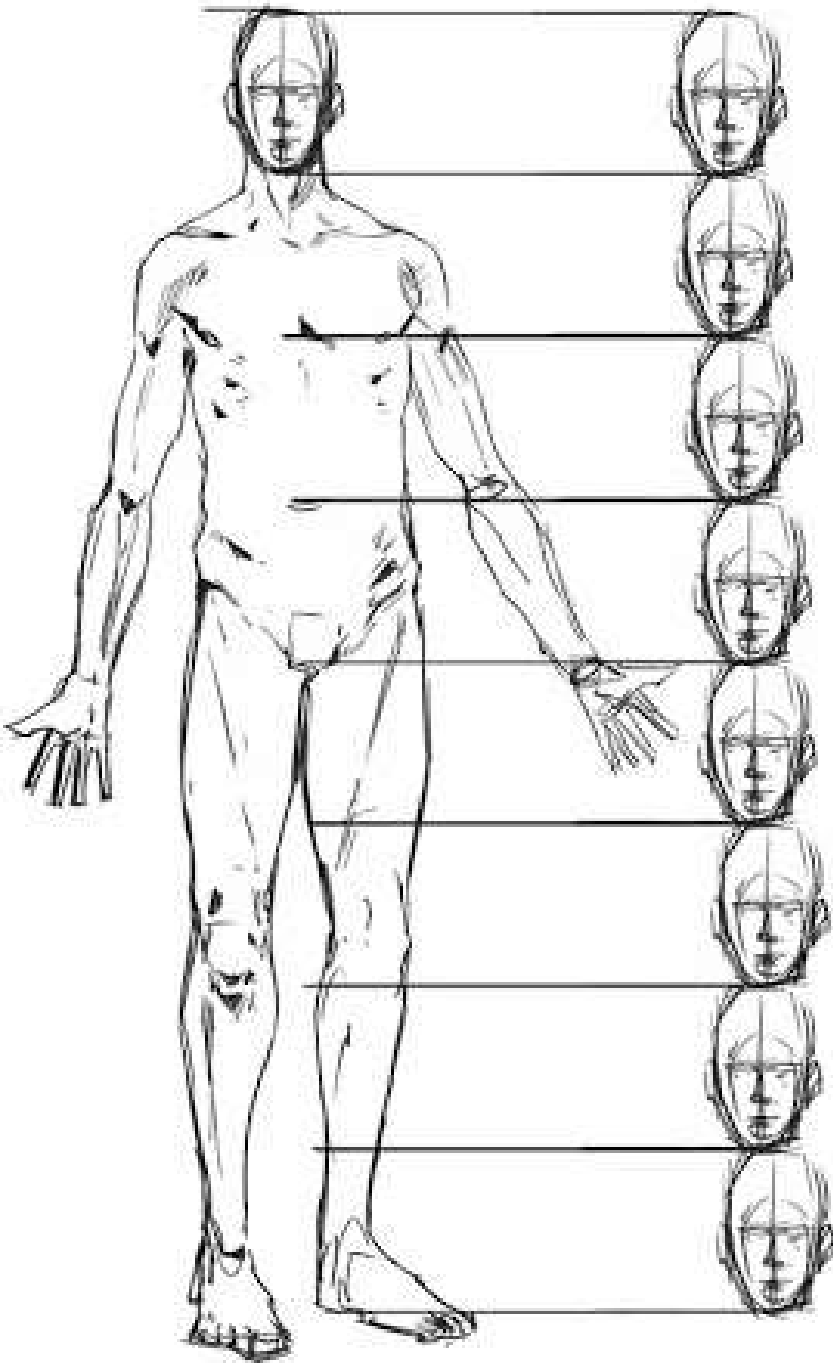

IDEAL PROPORTION - MALE

HEAD UNITS

FEET <MALE FIGURE IS 2 1/3 HEADS WIDE>

tracingrealbodymodels.org

NORMALE, 7 TESTE E 1/2

LE PROPORZIONI ACCADEMICHE USATE NELLA MAGGIOR PARTE DELLE SCUOLE (PIUTTOSTO TOZZO)

IDEALE, 8 TESTE

LA MAGGIORANZA DEGLI ARTISTI CONSIDERA 8 TESTE COME ALTEZZA STANDARD

ALLA MODA, 8 TESTE E 1/2

DIMENSIONE ABBASTANZA USATA

EROE, 9 TESTE

Download from
Dreamstime.com

This watermarked comp image is for previewing purposes only.

ID 30620793

Skalapendra | Dreamstime.com

8 TESTE MASCHILE

7-7½ TESTE FEMMINILE

ADULTO

15 ANNI

10 ANNI

5 ANNI

3 ANNI

1 ANNO

fig.1

fig.2