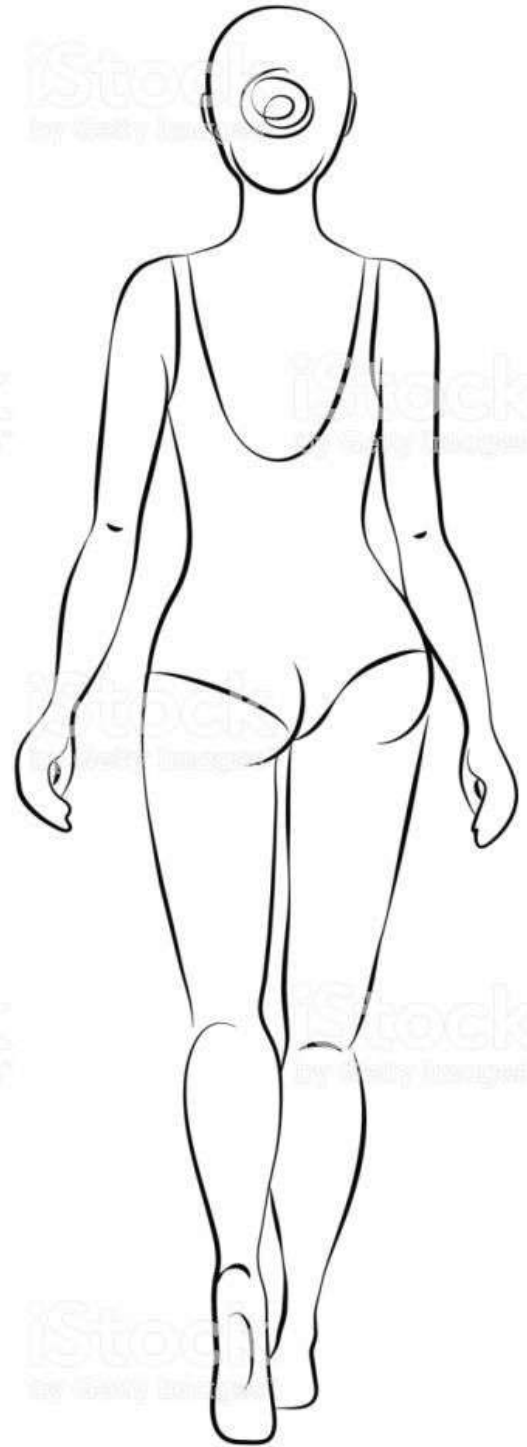

IDEAL PROPORTION - MALE

HEAD UNITS

FEET <MALE FIGURE IS 2 1/3 HEADS WIDE>

tracingrealbodymodels.org

NORMALE, 7 TESTE E 1/2

LE PROPORZIONI ACCADEMICHE USATE NELLA MAGGIOR PARTE DELLE SCUOLE (PIUTTOSTO TOZZO)

IDEALE, 8 TESTE

LA MAGGIORANZA DEGLI ARTISTI CONSIDERA 8 TESTE COME ALTEZZA STANDARD

ALLA MODA, 8 TESTE E 1/2

DIMENSIONE ABBASTANZA USATA

EROE, 9 TESTE

Download from
Dreamstime.com

This watermarked comp image is for previewing purposes only.

ID 30620793

Skalapendra | Dreamstime.com

8 TESTE MASCHILE

7-7½ TESTE FEMMINILE

ADULTO

15 ANNI

10 ANNI

5 ANNI