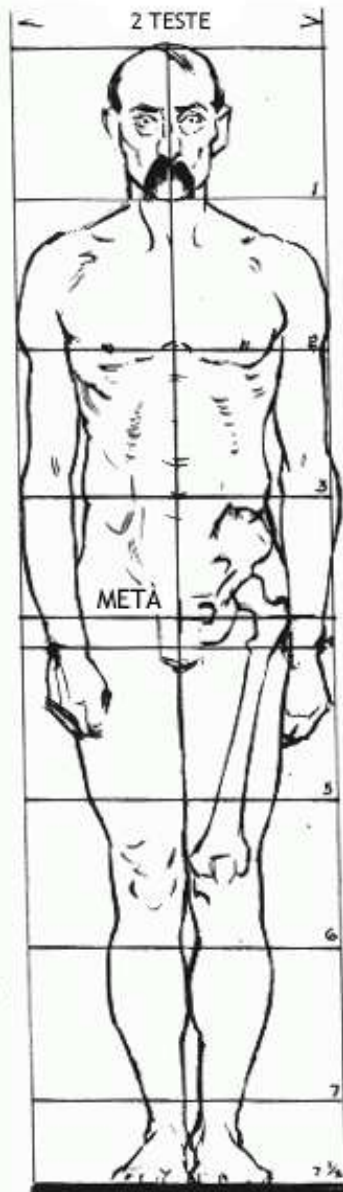

IDEAL PROPORTION - MALE

HEAD UNITS

FEET <MALE FIGURE IS 2 1/3 HEADS WIDE>

tracingrealbodymodels.org

NORMALE, 7 TESTE E 1/2

LE PROPORZIONI ACCADEMICHE USATE NELLA MAGGIOR PARTE DELLE SCUOLE (PIUTTOSTO TOZZO)

IDEALE, 8 TESTE

LA MAGGIORANZA DEGLI ARTISTI CONSIDERA 8 TESTE COME ALTEZZA STANDARD

ALLA MODA, 8 TESTE E 1/2

DIMENSIONE ABBASTANZA USATA

EROE, 9 TESTE

Download from
Dreamstime.com

This watermarked comp image is for previewing purposes only.

ID 30620793

Skalapendra | Dreamstime.com

8 TESTE MASCHILE

7-7½ TESTE FEMMINILE

ADULTO

15 ANNI

10 ANNI

5 ANNI