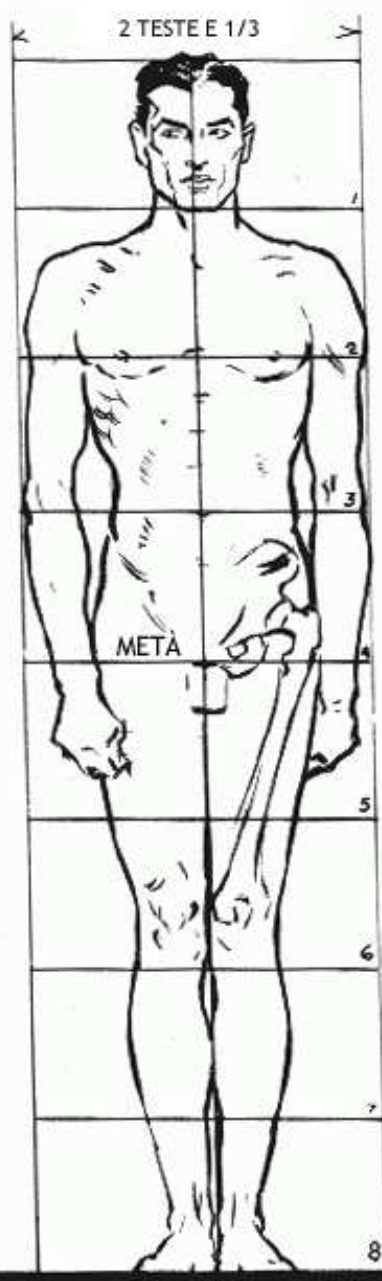

IDEAL PROPORTION - MALE

HEAD UNITS

FEET <MALE FIGURE IS 2 1/3 HEADS WIDE>

tracingrealbodymodels.org

NORMALE, 7 TESTE E 1/2

LE PROPORZIONI ACCADEMICHE USATE NELLA MAGGIOR PARTE DELLE SCUOLE (PIUTTOSTO TOZZO)

IDEALE, 8 TESTE

LA MAGGIORANZA DEGLI ARTISTI CONSIDERA 8 TESTE COME ALTEZZA STANDARD

ALLA MODA, 8 TESTE E 1/2

DIMENSIONE ABBASTANZA USATA

EROE, 9 TESTE

Download from
Dreamstime.com

This watermarked comp image is for previewing purposes only.

ID 30620793

Skalapendra | Dreamstime.com

8 TESTE MASCHILE

7-7½ TESTE FEMMINILE

ADULTO

15 ANNI

10 ANNI

5 ANNI