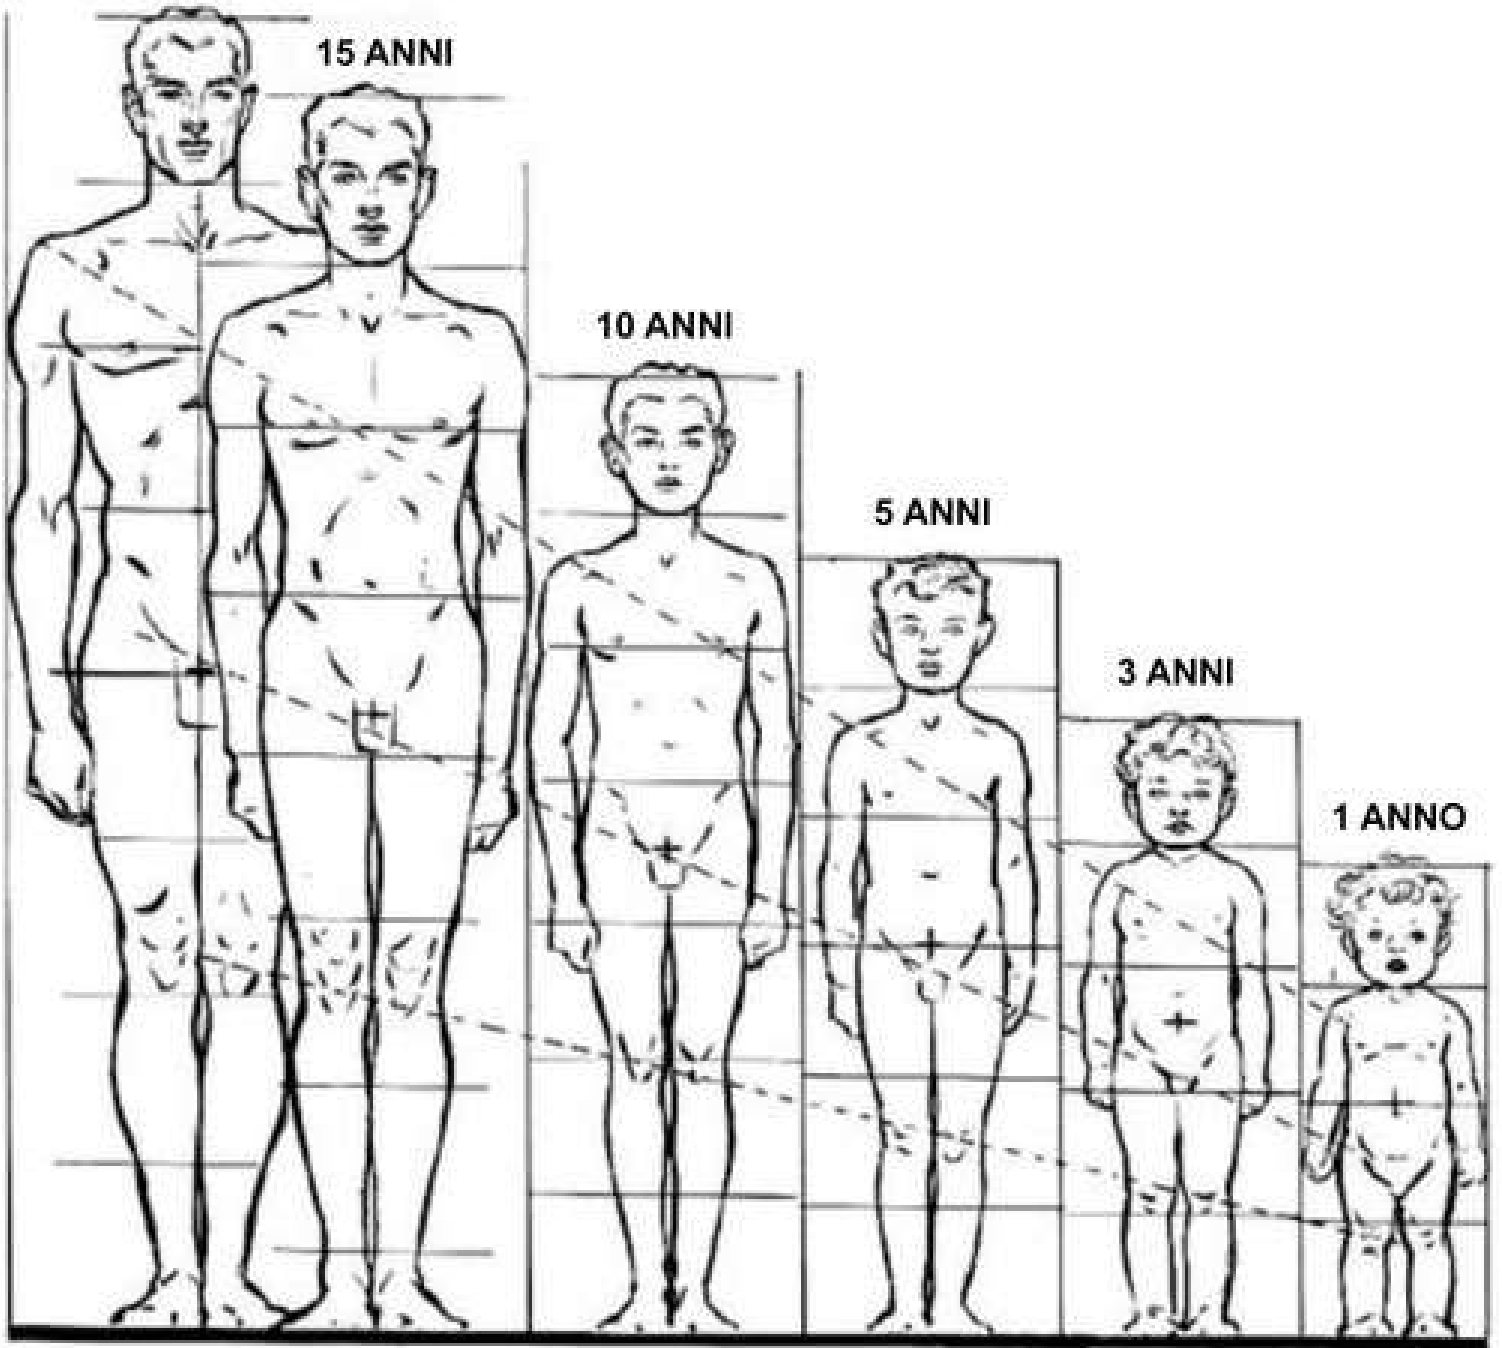

IDEAL PROPORTION - MALE

HEAD UNITS

FEET <MALE FIGURE IS 2 1/3 HEADS WIDE>

tracingrealbodymodels.org

NORMALE, 7 TESTE E 1/2

LE PROPORZIONI ACCADEMICHE USATE NELLA MAGGIOR PARTE DELLE SCUOLE (PIUTTOSTO TOZZO)

IDEALE, 8 TESTE

LA MAGGIORANZA DEGLI ARTISTI CONSIDERA 8 TESTE COME ALTEZZA STANDARD

ALLA MODA, 8 TESTE E 1/2

DIMENSIONE ABBASTANZA USATA

EROE, 9 TESTE

Download from
Dreamstime.com

This watermarked comp image is for previewing purposes only.

ID 30620793

Skalapendra | Dreamstime.com

8 TESTE MASCHILE

7-7½ TESTE FEMMINILE

ADULTO

15 ANNI

10 ANNI

5 ANNI

3 ANNI

1 ANNO

fig.1

fig.2