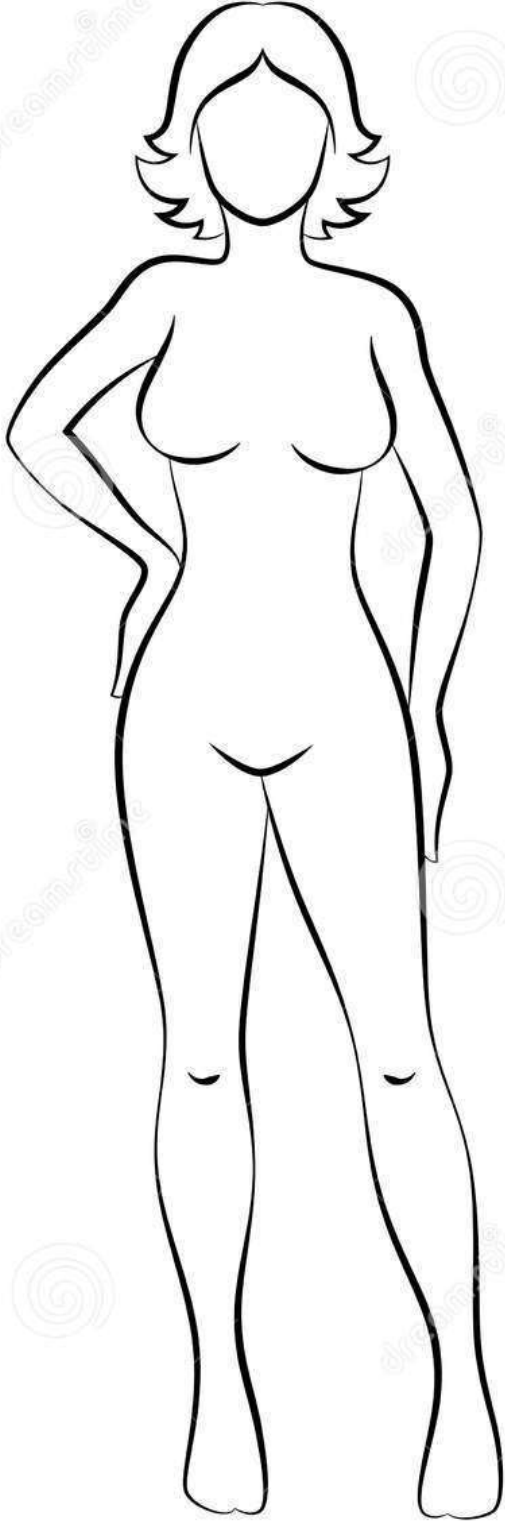

IDEAL PROPORTION - MALE

HEAD UNITS

FEET <MALE FIGURE IS 2 1/3 HEADS WIDE>

tracingrealbodymodels.org

NORMALE, 7 TESTE E 1/2

LE PROPORZIONI ACCADEMICHE USATE NELLA MAGGIOR PARTE DELLE SCUOLE (PIUTTOSTO TOZZO)

IDEALE, 8 TESTE

LA MAGGIORANZA DEGLI ARTISTI CONSIDERA 8 TESTE COME ALTEZZA STANDARD

ALLA MODA, 8 TESTE E 1/2

DIMENSIONE ABBASTANZA USATA

EROE, 9 TESTE

Download from
Dreamstime.com

This watermarked comp image is for previewing purposes only.

ID 30620793

Skalapendra | Dreamstime.com

8 TESTE MASCHILE

7-7½ TESTE FEMMINILE

ADULTO

15 ANNI

10 ANNI

5 ANNI