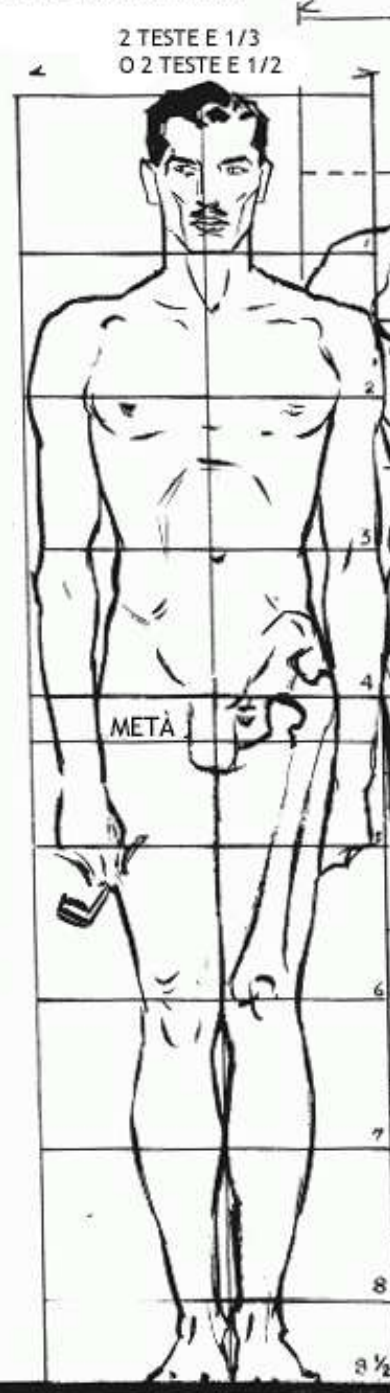

IDEAL PROPORTION - MALE

HEAD UNITS

FEET <MALE FIGURE IS 2 1/3 HEADS WIDE>

tracingrealbodymodels.org

NORMALE, 7 TESTE E 1/2

LE PROPORZIONI ACCADEMICHE USATE NELLA MAGGIOR PARTE DELLE SCUOLE (PIUTTOSTO TOZZO)

IDEALE, 8 TESTE

LA MAGGIORANZA DEGLI ARTISTI CONSIDERA 8 TESTE COME ALTEZZA STANDARD

ALLA MODA, 8 TESTE E 1/2

DIMENSIONE ABBASTANZA USATA

EROE, 9 TESTE

Download from
Dreamstime.com

This watermarked comp image is for previewing purposes only.

ID 30620793

Skalapendra | Dreamstime.com

8 TESTE MASCHILE

7-7½ TESTE FEMMINILE

ADULTO

15 ANNI

10 ANNI

5 ANNI