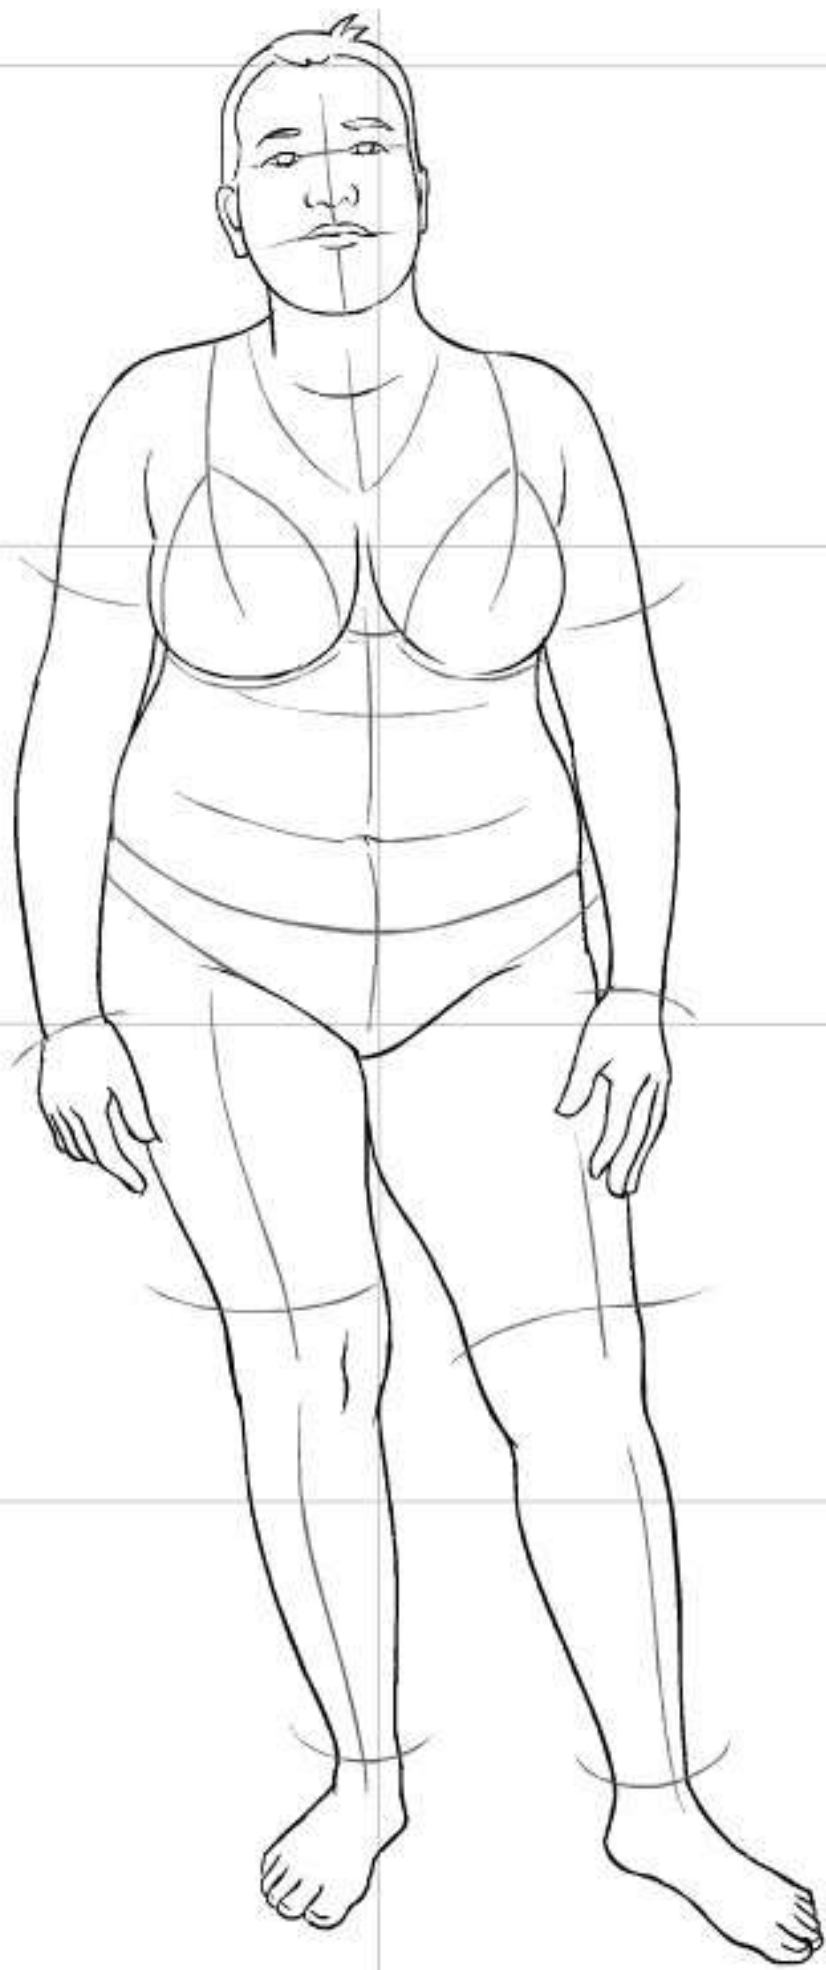

IDEAL PROPORTION - MALE

HEAD UNITS

FEET <MALE FIGURE IS 2 1/3 HEADS WIDE>

tracingrealbodymodels.org

NORMALE, 7 TESTE E 1/2

LE PROPORZIONI ACCADEMICHE USATE NELLA MAGGIOR PARTE DELLE SCUOLE (PIUTTOSTO TOZZO)

IDEALE, 8 TESTE

LA MAGGIORANZA DEGLI ARTISTI CONSIDERA 8 TESTE COME ALTEZZA STANDARD

ALLA MODA, 8 TESTE E 1/2

DIMENSIONE ABBASTANZA USATA

EROE, 9 TESTE

Download from
Dreamstime.com

This watermarked comp image is for previewing purposes only.

ID 30620793

Skalapendra | Dreamstime.com

8 TESTE MASCHILE

7-7½ TESTE FEMMINILE

ADULTO

15 ANNI

10 ANNI

5 ANNI

3 ANNI

1 ANNO

fig.1

fig.2