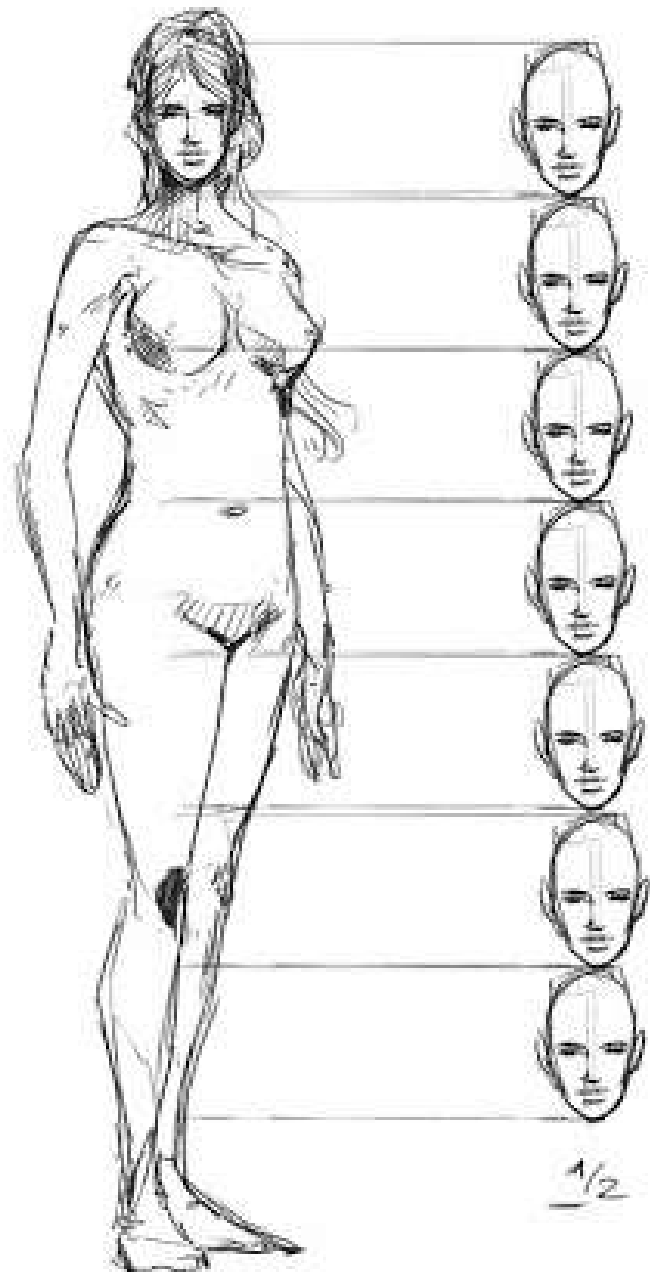

IDEAL PROPORTION - MALE

HEAD UNITS

FEET <MALE FIGURE IS 2 1/3 HEADS WIDE>

tracingrealbodymodels.org

NORMALE, 7 TESTE E 1/2

LE PROPORZIONI ACCADEMICHE USATE NELLA MAGGIOR PARTE DELLE SCUOLE (PIUTTOSTO TOZZO)

IDEALE, 8 TESTE

LA MAGGIORANZA DEGLI ARTISTI CONSIDERA 8 TESTE COME ALTEZZA STANDARD

ALLA MODA, 8 TESTE E 1/2

DIMENSIONE ABBASTANZA USATA

EROE, 9 TESTE

Download from
Dreamstime.com

This watermarked comp image is for previewing purposes only.

ID 30620793

Skalapendra | Dreamstime.com

8 TESTE MASCHILE

7-7½ TESTE FEMMINILE

ADULTO

15 ANNI

10 ANNI

5 ANNI

3 ANNI

1 ANNO

fig.1

fig.2