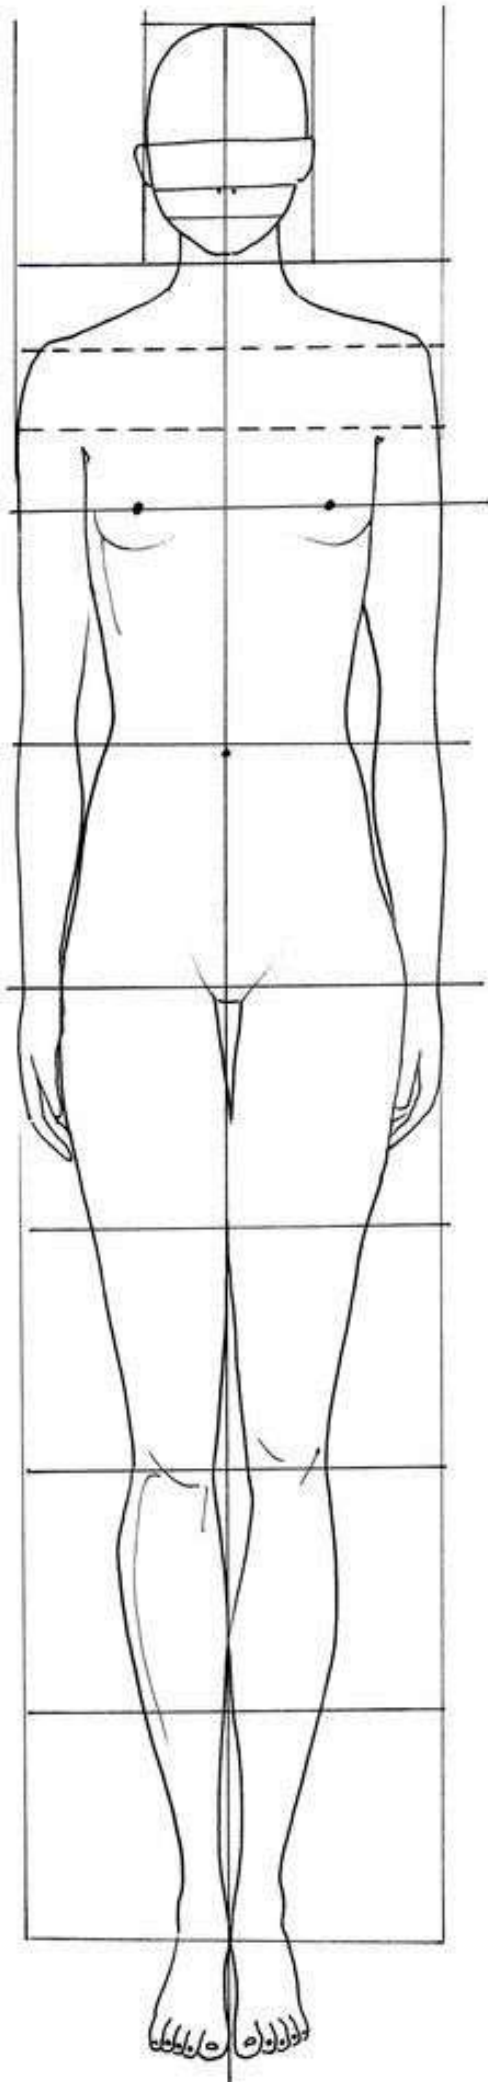

IDEAL PROPORTION - MALE

HEAD UNITS

FEET <MALE FIGURE IS 2 1/3 HEADS WIDE>

tracingrealbodymodels.org

NORMALE, 7 TESTE E 1/2

LE PROPORZIONI ACCADEMICHE USATE NELLA MAGGIOR PARTE DELLE SCUOLE (PIUTTOSTO TOZZO)

IDEALE, 8 TESTE

LA MAGGIORANZA DEGLI ARTISTI CONSIDERA 8 TESTE COME ALTEZZA STANDARD

ALLA MODA, 8 TESTE E 1/2

DIMENSIONE ABBASTANZA USATA

EROE, 9 TESTE

Download from
Dreamstime.com

This watermarked comp image is for previewing purposes only.

ID 30620793

Skalapendra | Dreamstime.com

8 TESTE MASCHILE

7-7½ TESTE FEMMINILE

ADULTO

15 ANNI

10 ANNI

5 ANNI

3 ANNI

1 ANNO

fig.1

fig.2