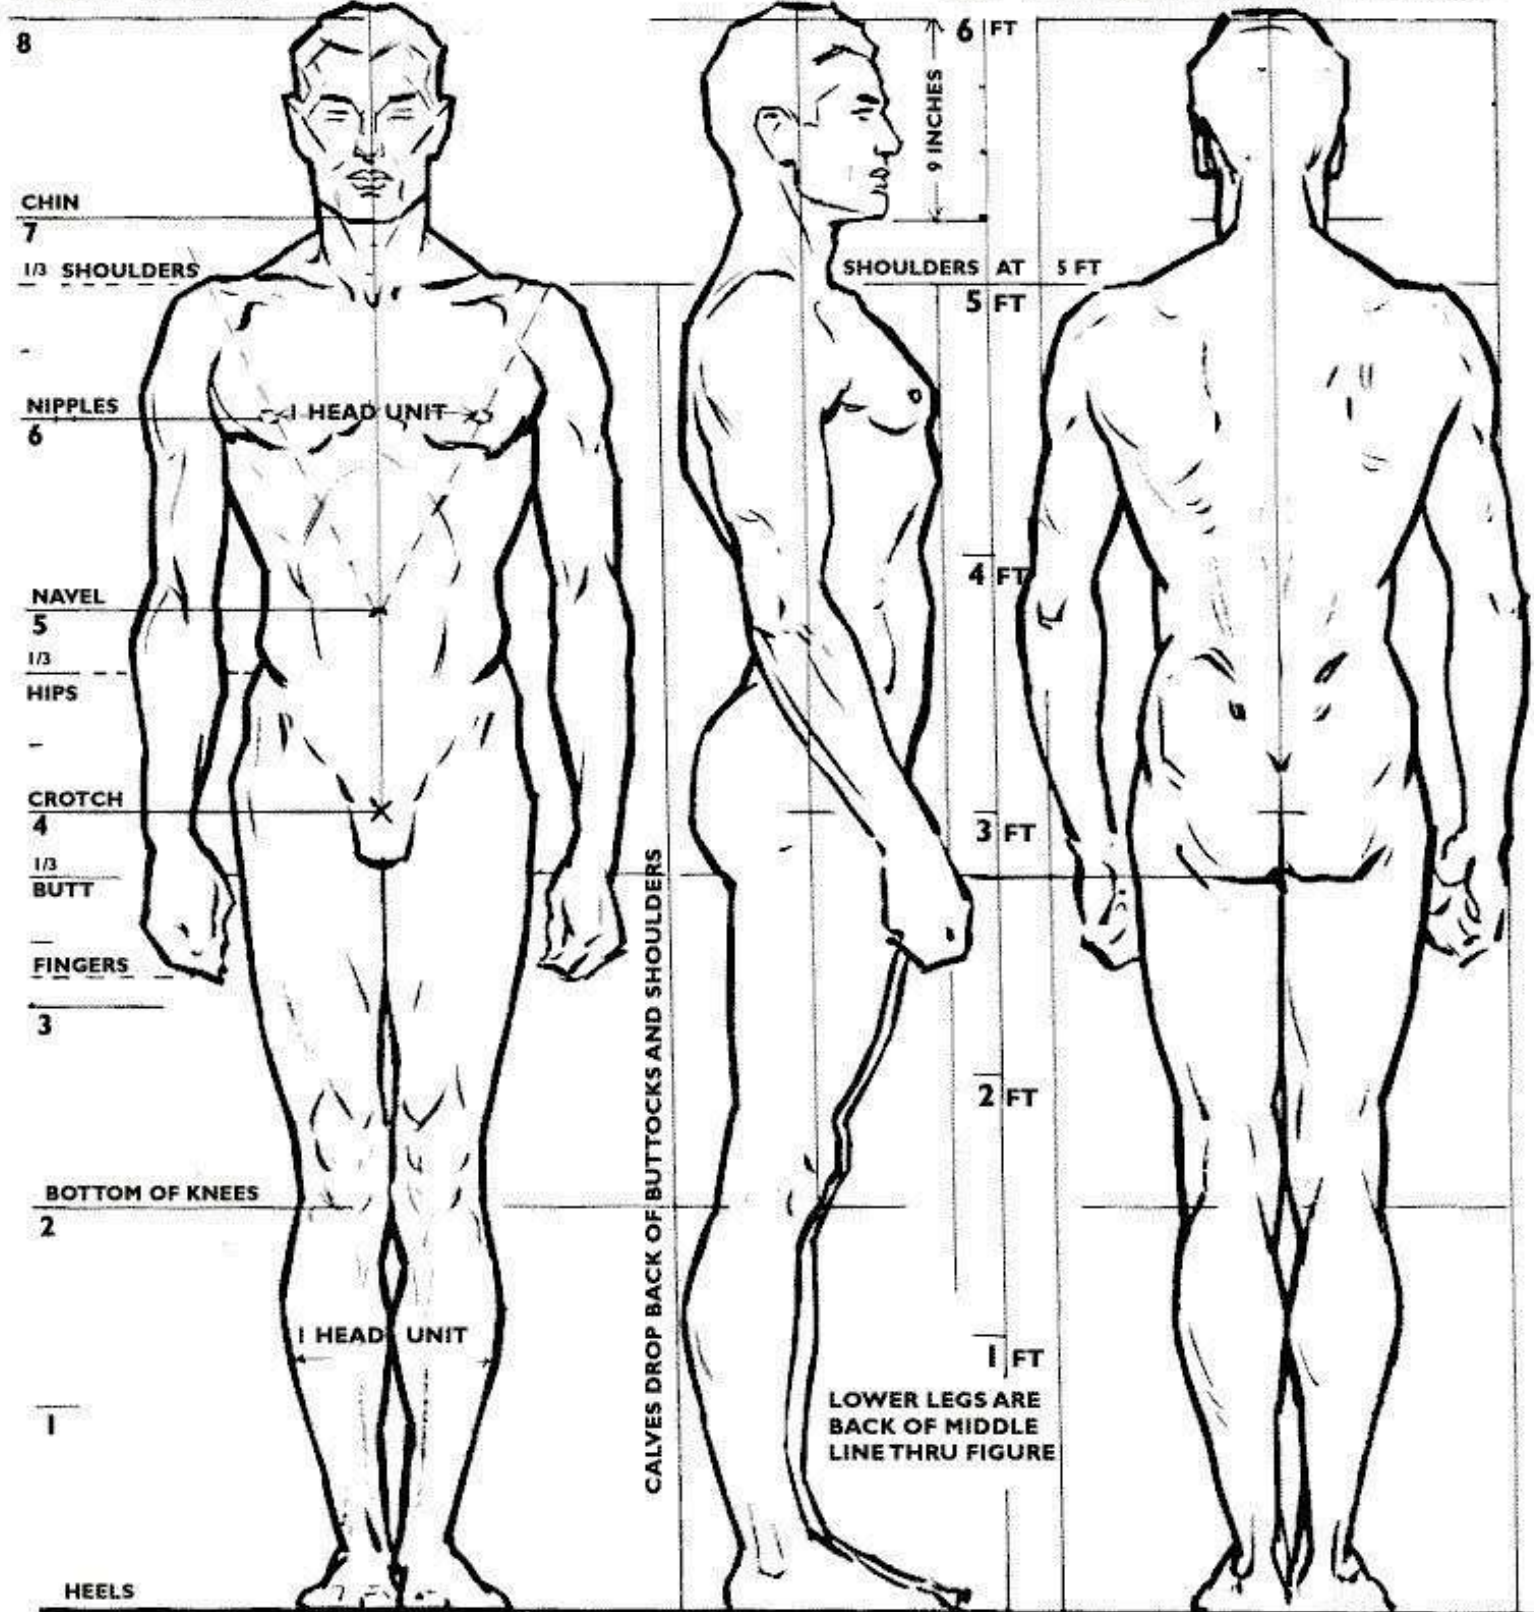

IDEAL PROPORTION - MALE

HEAD UNITS

FEET <MALE FIGURE IS 2 1/3 HEADS WIDE>

tracingrealbodymodels.org

NORMALE, 7 TESTE E 1/2

LE PROPORZIONI ACCADEMICHE USATE NELLA MAGGIOR PARTE DELLE SCUOLE (PIUTTOSTO TOZZO)

IDEALE, 8 TESTE

LA MAGGIORANZA DEGLI ARTISTI CONSIDERA 8 TESTE COME ALTEZZA STANDARD

ALLA MODA, 8 TESTE E 1/2

DIMENSIONE ABBASTANZA USATA

EROE, 9 TESTE

Download from
Dreamstime.com

This watermarked comp image is for previewing purposes only.

ID 30620793

Skalapendra | Dreamstime.com

8 TESTE MASCHILE

7-7½ TESTE FEMMINILE

ADULTO

15 ANNI

10 ANNI

5 ANNI

3 ANNI

1 ANNO

fig.1

fig.2