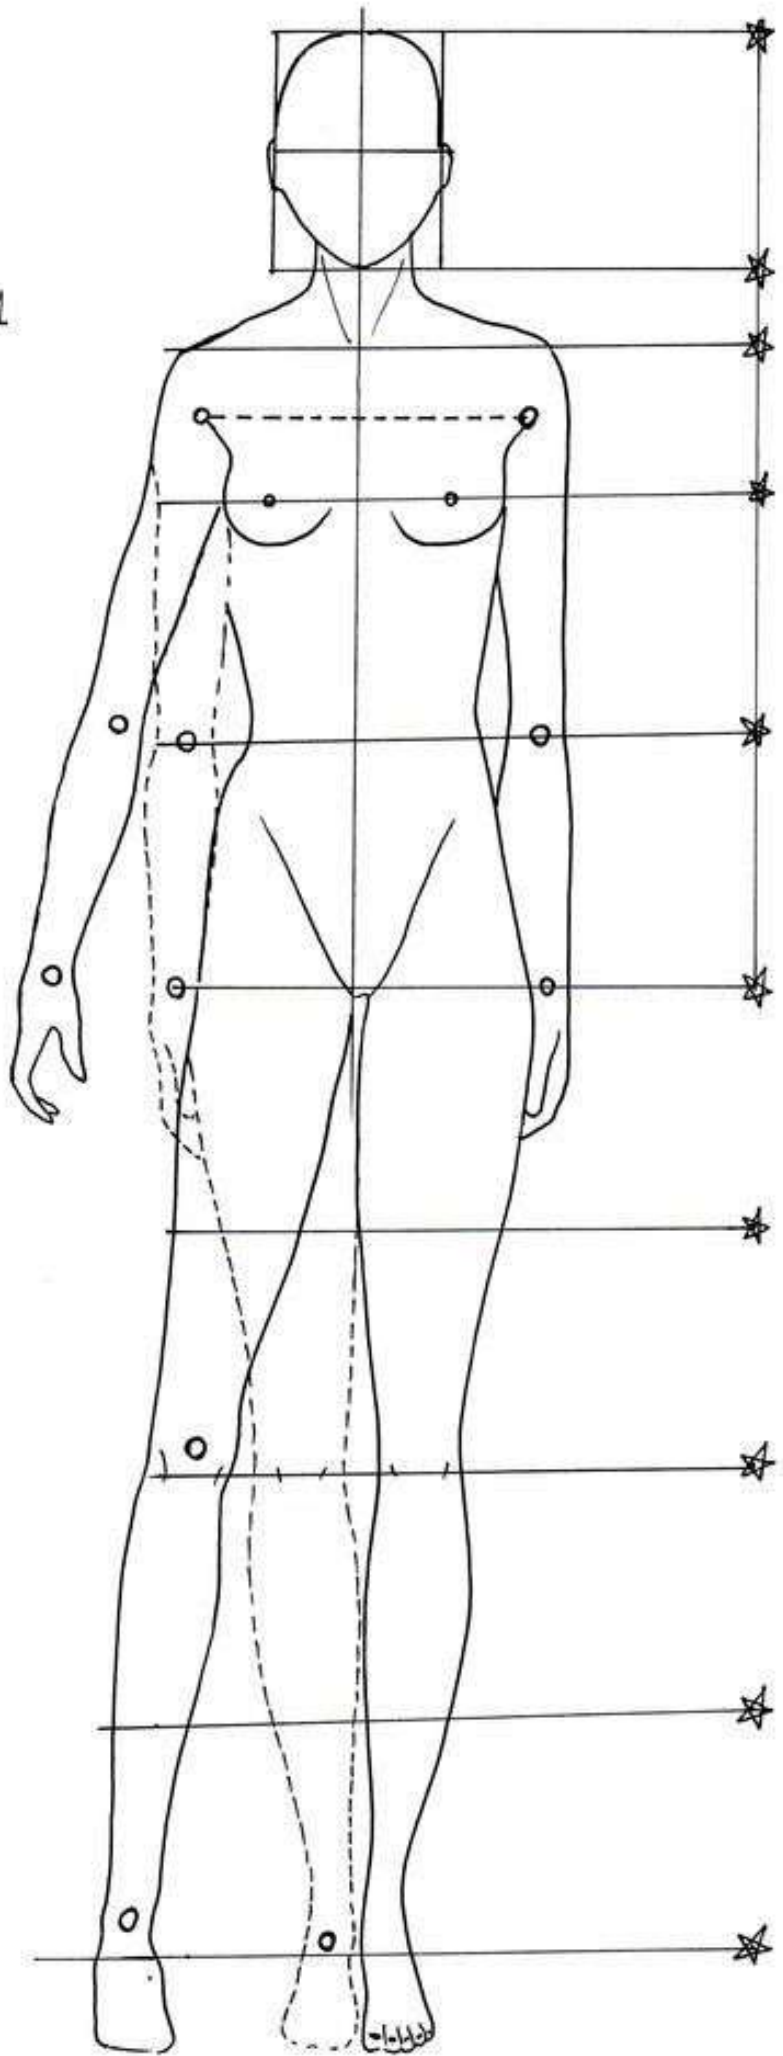

IDEAL PROPORTION - MALE

HEAD UNITS

FEET <MALE FIGURE IS 2 1/3 HEADS WIDE>

tracingrealbodymodels.org

NORMALE, 7 TESTE E 1/2

LE PROPORZIONI ACCADEMICHE USATE NELLA MAGGIOR PARTE DELLE SCUOLE (PIUTTOSTO TOZZO)

IDEALE, 8 TESTE

LA MAGGIORANZA DEGLI ARTISTI CONSIDERA 8 TESTE COME ALTEZZA STANDARD

ALLA MODA, 8 TESTE E 1/2

DIMENSIONE ABBASTANZA USATA

EROE, 9 TESTE

Download from
Dreamstime.com

This watermarked comp image is for previewing purposes only.

ID 30620793

Skalapendra | Dreamstime.com

8 TESTE MASCHILE

7-7½ TESTE FEMMINILE

ADULTO

15 ANNI

10 ANNI

5 ANNI

3 ANNI

1 ANNO

fig.1

fig.2